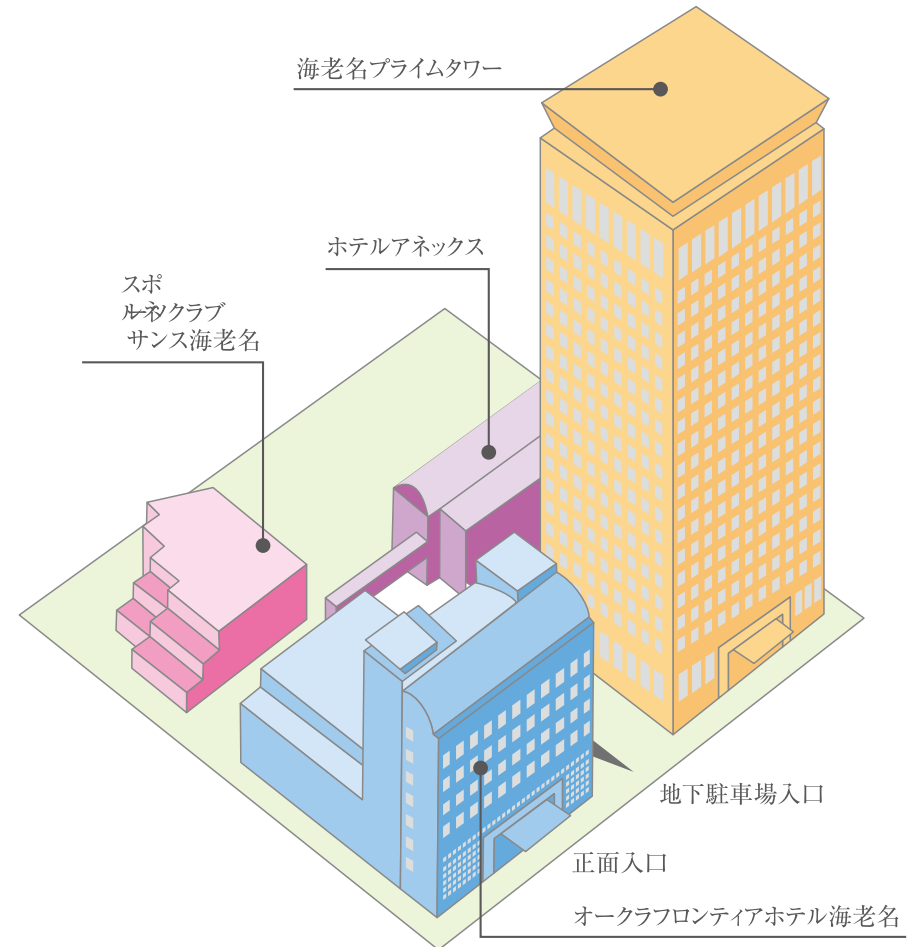

# Location Map ~ロケーションマップ~

小田急線、相鉄線、JR相模線の海老名駅より徒歩5分。  
 ※お車をご利用の場合は、国道246号線下今泉交差点より県道町田・厚木線を経由20分。  
 圏央道(東名高速道路経由)海老名ICより10分。  
 ※VINA WALKより100m