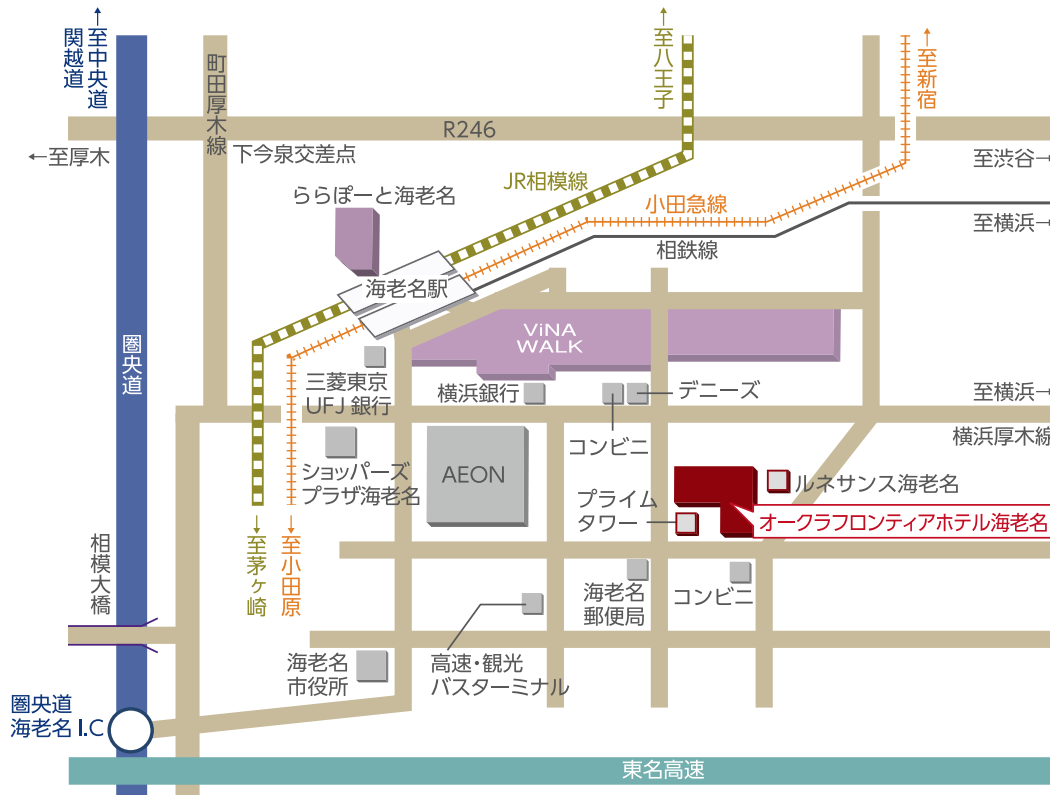

# Location Map ~ロケーションマップ~

小田急線、相鉄線、JR相模線の海老名駅より徒歩5分。  
 ※お車をご利用の場合は、国道246号線下今泉交差点より県道町田・厚木線を経由20分。  
 圏央道(東名高速道路経由)海老名ICより10分。  
 ※VINA WALKより100m